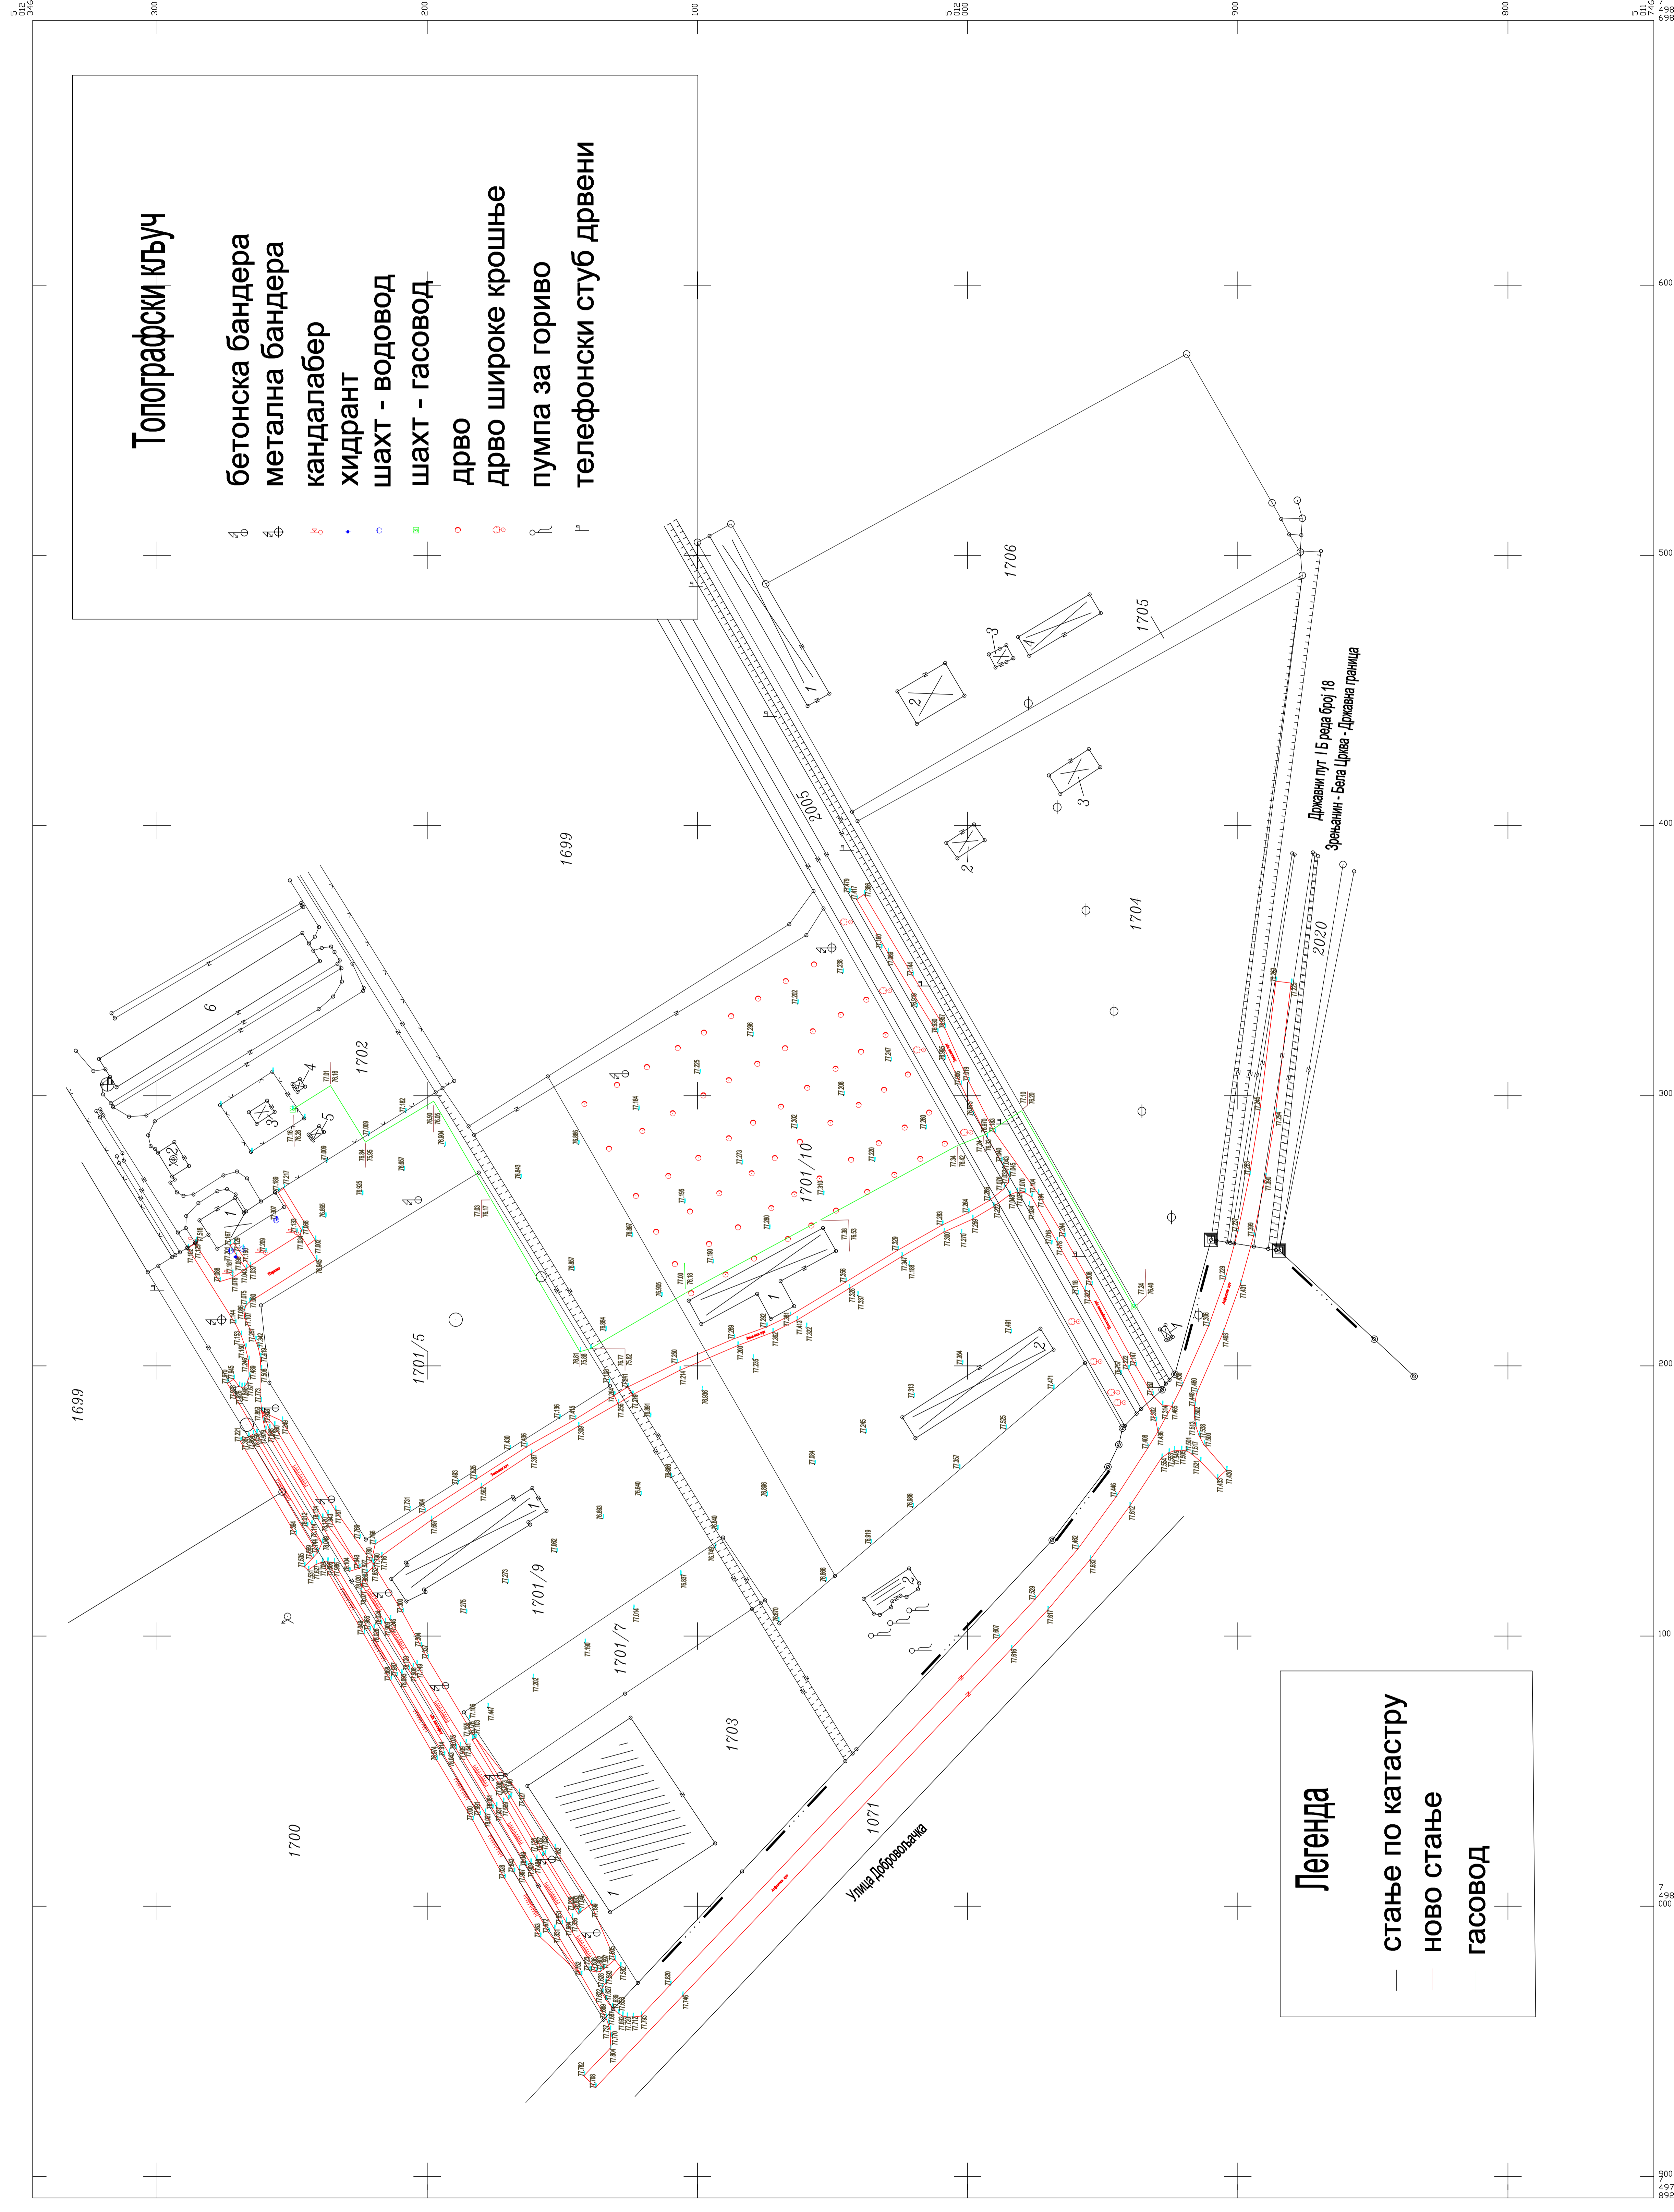

КАТАСТАРСКО - ТОПОГРАФСКИ ПЛАН за кат. бр. парцеле 1701/9 и 1701/10

Д.Л. бр 15

У Зрењанину :
12.04.2017. ГОД.

израдио : Биро Геодезија

Април 2017

власник : Попов Надица

Handwritten signature

Handwritten signature

РАЗМЕРА 1: 500